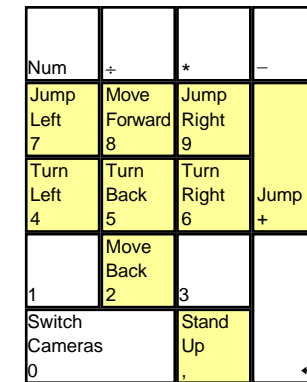

Das Fünfte Element

deutsches Tastaturlayout / english keyboard layout

Special Moves:	
Leeloo	■
Special Move	↑ + Umschalt + Strg
Korben	□
Cover and Fire	↑ + Umschalt

CHEATS *übernommen von [dlh.net]*

Gehe zum Hauptmenü, tippe die Codes ein und starte dann ein neues Spiel:

- | | |
|---------|---------------------|
| RALPH | Level-Auswahl |
| DAVID | Total Freiheit |
| THIERRY | Schritte der Gegner |
| JEROME | Schild |
| OLIVIER | Alle Waffen |
| FANETTE | Alle Gegenstände |
| BENOIT | Alle Filme |
| JOEL | Alle Cheats AN |