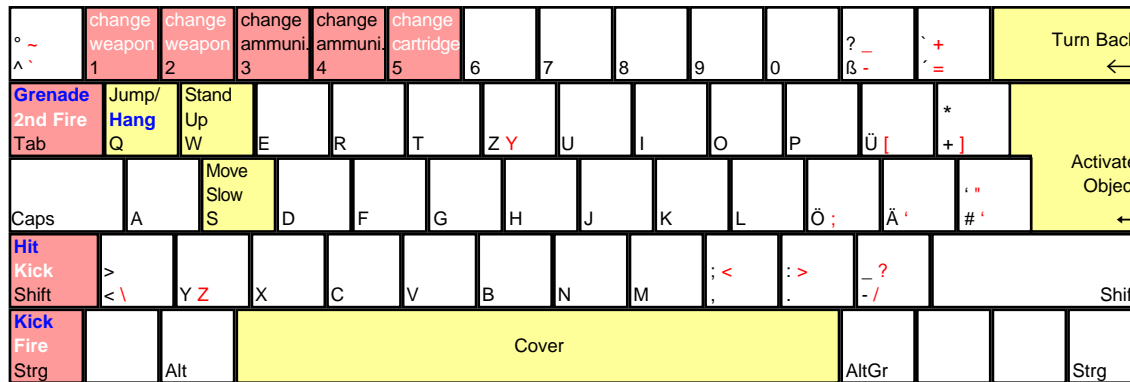

Das Fünfte Element

deutsches Tastaturlayout / english keyboard layout

Special Moves:	
Leeloo	■
Special Move	↑ + Umschalt + Strg
Korben	□
Cover and Fire	↑ + Umschalt

CHEATS *übernommen von [dlh.net]*

Gehe zum Hauptmenü, tippe die Codes ein und starte dann ein neues Spiel:

- | | |
|---------|---------------------|
| RALPH | Level-Auswahl |
| DAVID | Total Freiheit |
| THIERRY | Schritte der Gegner |
| JEROME | Schild |
| OLIVIER | Alle Waffen |
| FANETTE | Alle Gegenstände |
| BENOIT | Alle Filme |
| JOEL | Alle Cheats AN |