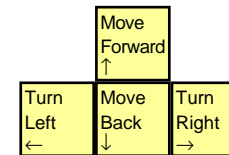

Das Fünfte Element

deutsches Tastaturlayout / english keyboard layout

Special Moves:	
Leeloo	■
Special Move	↑ + Umschalt + Strg
Korben	□
Cover and Fire	↑ + Umschalt

CHEATS *übernommen von [dlh.net]*

Gehe zum Hauptmenü, tippe die Codes ein und starte dann ein neues Spiel: