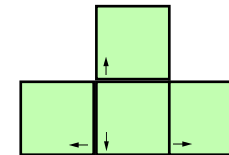

BATTLEZONE

Externe Kamera

deutsches Tastaturlayout / english keyboard layout

Bewegen: Lenken
LMB: Feuern
RMB: Waffe wechseln

CHEATS übernommen von [dlh.net]

Drücke [Shift][Alt] während des Spieles und tippe ein: