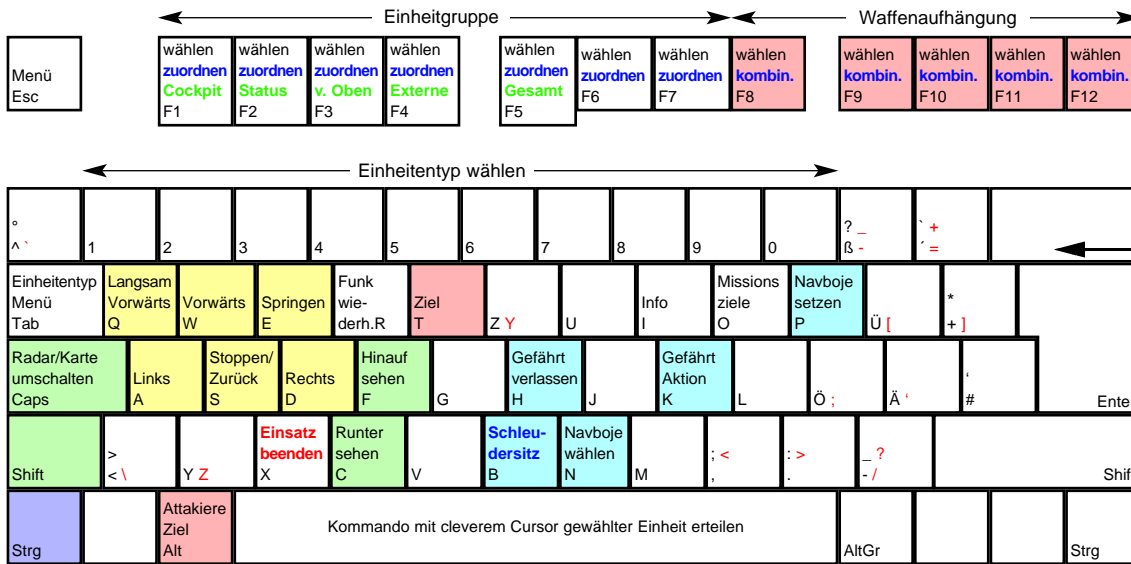

BATTLEZONE

Externe Kamera

deutsches Tastaturlayout / english keyboard layout

Bewegen: Lenken
LMB: Feuern
RMB: Waffe wechseln

CHEATS übernommen von [dlh.net]

Drücke [Shift][Alt] während des Spieles und tippe ein:

TEDONTDIE	Karte komplett
TENERD	Satellite ohne Com Tower
TEBUFFY	God-Modus
TEDEADITE	Unbegrenzt Munition
TERAT	Unbegrenzt Schrott

more keyboard layouts:
<http://www.keycardhq.de>