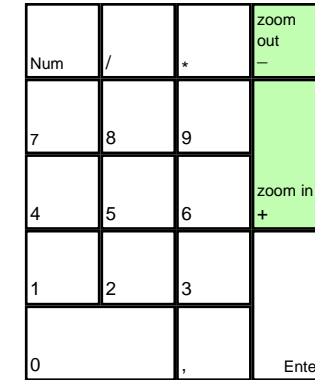

BATTLEZONE

Externe Kamera

deutsches Tastaturlayout / english keyboard layout

Bewegen: Lenken
LMB: Feuern
RMB: Waffe wechseln

CHEATS übernommen von [dlh.net]

Drücke [Shift][Alt] während des Spieles und tippe ein: