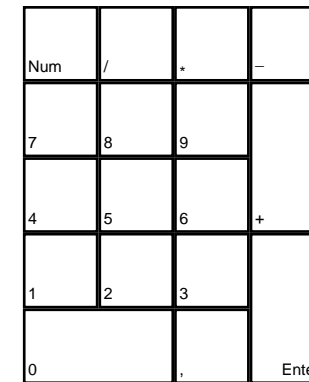

Evil Twin

deutsches Tastaturlayout / english keyboard layout

Spezialangriffe:	
Cyprien:	
Rodeo-Attacke	[Shift]
SuperCyp:	
Todesstrahl	[Tab]
Feuerball aufbauen	[Alt] halten
Feuerball abfeuern	[Alt] loslassen
Rodeo-Attacke	[Strg] dann [Shift]
Sturmangriff	im Laufen [Shift]