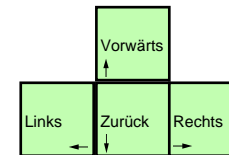

Evil Twin

deutsches Tastaturlayout / english keyboard layout

Spezialangriffe:	
Cyprien:	
Rodeo-Attacke	[Shift]
SuperCyp:	
Todesstrahl	[Tab]
Feuerball aufbauen	[Alt] halten
Feuerball abfeuern	[Alt] loslassen
Rodeo-Attacke	[Strg] dann [Shift]
Sturmangriff	im Laufen [Shift]

CHEATS	
Folgende Tastenkombination, bei Standard Tastaturbelegung, im Cheatmenü eingeben. Die Cheats sind danach direkt dort anwählbar.	
unendliche Leben	[Strg] [Shift] [Tab] [Strg] [Alt]
Visier	[Alt] [Alt] [Strg] [Tab] [Shift]
Sniper	[Shift] [Alt] [Strg] [Tab] [Alt]
Mega-Schuß	[Alt] [Tab] [Tab] [Shift] [Strg]
Schnellschuß	[Shift] [Tab] [Strg] [Tab] [Alt]
Gummimurmel	[Alt] [Shift] [Tab] [Strg]