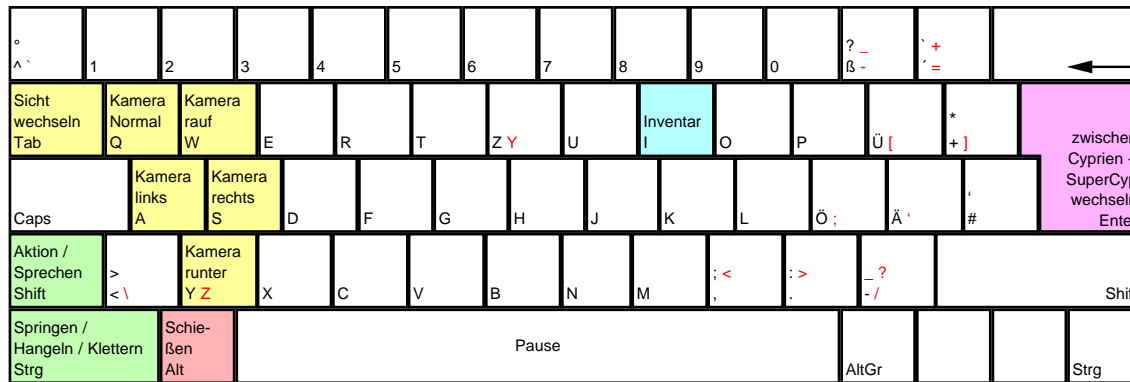

Evil Twin

deutsches Tastaturlayout / english keyboard layout

Spezialangriffe:	
Cyprien:	
Rodeo-Attacke	[Shift]
SuperCyp:	
Todesstrahl	[Tab]
Feuerball aufbauen	[Alt] halten
Feuerball abfeuern	[Alt] loslassen
Rodeo-Attacke	[Strg] dann [Shift]
Sturmangriff	im Laufen [Shift]

CHEATS	
Folgende Tastenkombination, bei Standard Tastaturbelegung, im Cheatmenü eingeben. Die Cheats sind danach direkt dort anwählbar.	
unendliche Leben	[Strg] [Shift] [Tab] [Strg] [Alt]
Visier	[Alt] [Alt] [Strg] [Tab] [Shift]
Sniper	[Shift] [Alt] [Strg] [Tab] [Alt]
Mega-Schuß	[Alt] [Tab] [Tab] [Shift] [Strg]
Schnellschuß	[Shift] [Tab] [Strg] [Tab] [Alt]
Gummimurmel	[Alt] [Shift] [Tab] [Strg]