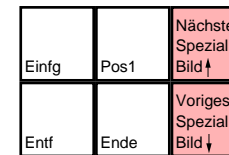

Evil Twin

deutsches Tastaturlayout / english keyboard layout

Spezialangriffe:	
Cyprien:	
Rodeo-Attacke	[Shift]
SuperCyp:	
Todesstrahl	[Tab]
Feuerball aufbauen	[Alt] halten
Feuerball abfeuern	[Alt] loslassen
Rodeo-Attacke	[Strg] dann [Shift]
Sturmangriff	im Laufen [Shift]

CHEATS	
Folgende Tastenkombination, bei Standard Tastaturbelegung, im Cheatmenü eingeben. Die Cheats sind danach direkt dort anwählbar.	
unendliche Leben	[Strg] [Shift] [Tab] [Strg] [Alt]
Visier	[Alt] [Alt] [Strg] [Tab] [Shift]
Sniper	[Shift] [Alt] [Strg] [Tab] [Alt]
Mega-Schuß	[Alt] [Tab] [Tab] [Shift] [Strg]
Schnellschuß	[Shift] [Tab] [Strg] [Tab] [Alt]
Gummimurmel	[Alt] [Shift] [Tab] [Strg]