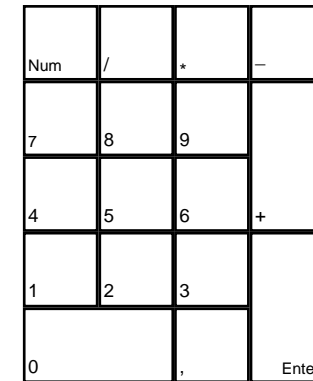

MDK 2

deutsches Tastaturlayout / english keyboard layout

Cheats:

Konsole öffnen mittels der [^]-Taste

`mdkGobSetDamageFilter(mdkGetPlayerGob(),0)`

Damit wird der Spieler unverwundbar. Dies funktioniert nur so lange bis das Spiel neue Daten lädt, denn dann muß dieser Code erneut eingegeben werden.

Kurt **MAX** **Dr.Hawkins**

Bewegen: Umschauen
LMB: Schießen / **Kombinieren**
RMB: Springen / **Jetpack**

<code>mdkNewGame(1,12)</code>	Level 1
<code>mdkNewGame(2,12)</code>	Level 2
<code>mdkNewGame(3,12)</code>	Level 3
<code>mdkNewGame(4,12)</code>	Level 4
<code>mdkNewGame(5,11)</code>	Level 5
<code>mdkNewGame(6,8)</code>	Level 6
<code>mdkNewGame(7,11)</code>	Level 7
<code>mdkNewGame(8,8)</code>	Level 8
<code>mdkNewGame(9,13)</code>	Level 9
<code>mdkNewGame(10,7)</code>	Level 10
<code>mdkNewGame(11,1)</code>	Level 10/1
<code>mdkNewGame(12,1)</code>	Level 10/2