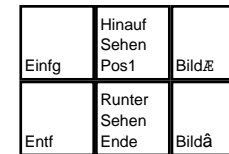

MDK 2

deutsches Tastaturlayout / english keyboard layout

Cheats:

Konsole öffnen mittels der [^]-Taste

`mdkGobSetDamageFilter(mdkGetPlayerGob(),0)`

Damit wird der Spieler unverwundbar. Dies funktioniert nur so lange bis das Spiel neue Daten lädt, denn dann muß dieser Code erneut eingegeben werden.

Kurt **MAX** **Dr.Hawkins**

Bewegen: Umschauen
LMB: Schießen / **Kombinieren**
RMB: Springen / **Jetpack**

<code>mdkNewGame(1,12)</code>	Level 1
<code>mdkNewGame(2,12)</code>	Level 2
<code>mdkNewGame(3,12)</code>	Level 3
<code>mdkNewGame(4,12)</code>	Level 4
<code>mdkNewGame(5,11)</code>	Level 5
<code>mdkNewGame(6,8)</code>	Level 6
<code>mdkNewGame(7,11)</code>	Level 7
<code>mdkNewGame(8,8)</code>	Level 8
<code>mdkNewGame(9,13)</code>	Level 9
<code>mdkNewGame(10,7)</code>	Level 10
<code>mdkNewGame(11,1)</code>	Level 10/1
<code>mdkNewGame(12,1)</code>	Level 10/2