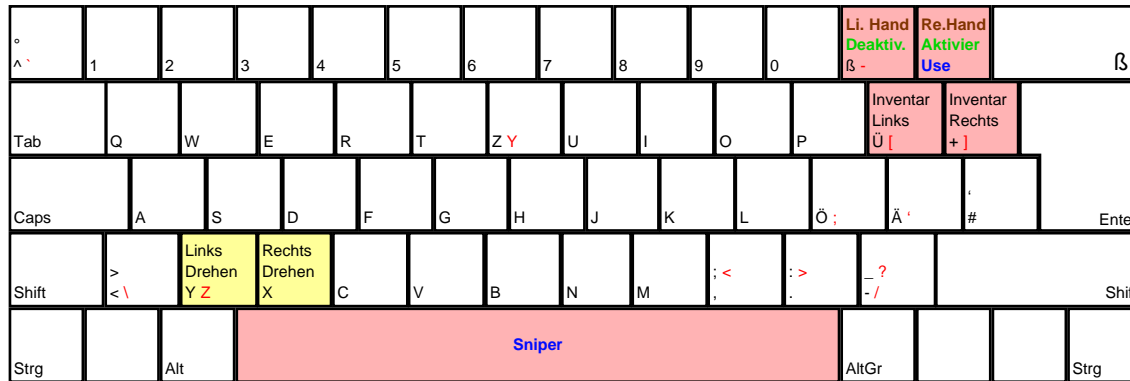

MDK 2

deutsches Tastaturlayout / english keyboard layout

Cheats:

Konsole öffnen mittels der [^]-Taste

`mdkGobSetDamageFilter(mdkGetPlayerGob(),0)`

Damit wird der Spieler unverwundbar. Dies funktioniert nur so lange bis das Spiel neue Daten lädt, denn dann muß dieser Code erneut eingegeben werden.

Kurt **MAX** **Dr.Hawkins**

Bewegen: Umschauen
LMB: Schießen / **Kombinieren**
RMB: Springen / **Jetpack**

<code>mdkNewGame(1,12)</code>	Level 1
<code>mdkNewGame(2,12)</code>	Level 2
<code>mdkNewGame(3,12)</code>	Level 3
<code>mdkNewGame(4,12)</code>	Level 4
<code>mdkNewGame(5,11)</code>	Level 5
<code>mdkNewGame(6,8)</code>	Level 6
<code>mdkNewGame(7,11)</code>	Level 7
<code>mdkNewGame(8,8)</code>	Level 8
<code>mdkNewGame(9,13)</code>	Level 9
<code>mdkNewGame(10,7)</code>	Level 10
<code>mdkNewGame(11,1)</code>	Level 10/1
<code>mdkNewGame(12,1)</code>	Level 10/2