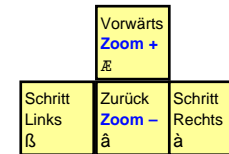

MDK 2

deutsches Tastaturlayout / english keyboard layout

Cheats:

Konsole öffnen mittels der [^]-Taste

`mdkGobSetDamageFilter(mdkGetPlayerGob(),0)`

Damit wird der Spieler unverwundbar. Dies funktioniert nur so lange bis das Spiel neue Daten lädt, denn dann muß dieser Code erneut eingegeben werden.

Kurt **MAX** **Dr.Hawkins**

Bewegen: Umschauen
LMB: Schießen / **Kombinieren**
RMB: Springen / **Jetpack**

<code>mdkNewGame(1,12)</code>	Level 1
<code>mdkNewGame(2,12)</code>	Level 2
<code>mdkNewGame(3,12)</code>	Level 3
<code>mdkNewGame(4,12)</code>	Level 4
<code>mdkNewGame(5,11)</code>	Level 5
<code>mdkNewGame(6,8)</code>	Level 6
<code>mdkNewGame(7,11)</code>	Level 7
<code>mdkNewGame(8,8)</code>	Level 8
<code>mdkNewGame(9,13)</code>	Level 9
<code>mdkNewGame(10,7)</code>	Level 10
<code>mdkNewGame(11,1)</code>	Level 10/1
<code>mdkNewGame(12,1)</code>	Level 10/2