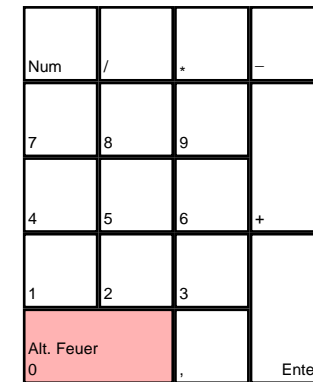

Battlefield 1942

Allgemeines Gameplay

Esc	Funk-befehl F1	Funk-befehl F2	Funk-befehl F3	Funk-befehl F4	Funk-befehl F5	Funk-befehl F6	Funk-befehl F7	Funk-befehl F8	Innenansicht F9	Verfolger hinten F10	Verfolger vorne F11	Überflug F12	Screen-shot Druck	Rollen	Pause
-----	----------------	----------------	----------------	----------------	----------------	----------------	----------------	----------------	-----------------	----------------------	---------------------	--------------	-------------------	--------	-------

° ^ `	1	2	3	4	5	6	7	8	9	0	? _	' +	↵
Punkttestand zeigen Tab	Q	Vorwärts W	In Fahrzeug ein-/aussteigen E	R	Tooltips ein-/aus-schalten T	Z Y	U	I	O	Pause P	Ü [* +]	Einstiegs-menü zeigen
Caps	Seitschritt links A	Rückwärts S	Seitschritt rechts D	F	G	H	J	An alle (Meldun-K gen)	An Team (Meldun-L gen)	Ö ;	Ä ' ,	#	Enter
Shift	> \	Y Z	X	Kamera umschalten C	V	B	Minikarte zoomen N	Karte zeigen M	: <	: >	- ? /		Shift
Strg		Alt								AltGr			Strg

Eingf	Pos1	Bild
Entf	Ende	Bild

Num	/	*	-
7	8	9	
4	5	6	+
1	2	3	
0	.		Enter

deutsches Tastaturlayout / english keyboard layout

LMB: Feuer
RMB: Alt. Feuer / Heranzoomen
Rad: Waffe wechseln

Battlefield 1942

Infanterie

deutsches Tastaturlayout / english keyboard layout

- LMB:** Feuer
- RMB:** Alt. Feuer / Heranzoomen
- Mausrad oben:** Nächste Waffe
- Mausrad unten:** Vorige Waffe

Battlefield 1942

Land und Wasser

Esc	F1	F2	F3	F4	F5	F6	F7	F8	F9	F10	F11	F12	Druck	Rollen	Pause
-----	----	----	----	----	----	----	----	----	----	-----	-----	-----	-------	--------	-------