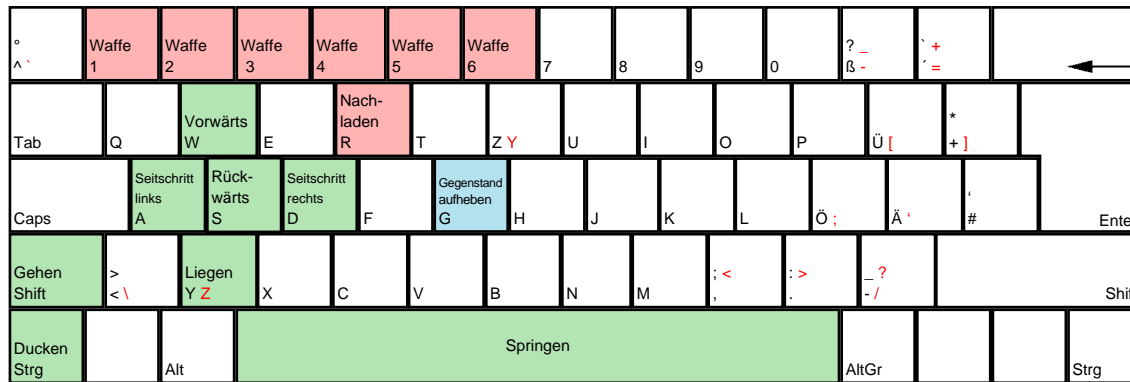

° ^ `	1	2	3	4	5	6	7	8	9	0	? _	' +	↵
Punkttestand zeigen Tab	Q	Vorwärts W	In Fahrzeug ein-/aussteigen E	R	Tooltips ein-/aus-schalten T	Z Y	U	I	O	Pause P	Ü [* +]	Einstiegs-menü zeigen
Caps	Seitschritt links A	Rückwärts S	Seitschritt rechts D	F	G	H	J	An alle (Meldun-K gen)	An Team (Meldun-L gen)	Ö ;	Ä ' ,	#	Enter
Shift	> \	Y Z	X	Kamera umschalten C	V	B	Minikarte zoomen N	Karte zeigen M	: <	: >	- ? /		Shift
Strg		Alt								AltGr			Strg

Eingf	Pos1	Bild
Entf	Ende	Bild

Num	/	*	-
7	8	9	
4	5	6	+
1	2	3	
0	.		Enter

deutsches Tastaturlayout / english keyboard layout

LMB: Feuer
RMB: Alt. Feuer / Heranzoomen
Rad: Waffe wechseln

Battlefield 1942

Infanterie

deutsches Tastaturlayout / english keyboard layout

- LMB:** Feuer
- RMB:** Alt. Feuer / Heranzoomen
- Mausrad oben:** Nächste Waffe
- Mausrad unten:** Vorige Waffe

Battlefield 1942

Land und Wasser

Esc	F1	F2	F3	F4	F5	F6	F7	F8	F9	F10	F11	F12	Druck	Rollen	Pause
-----	----	----	----	----	----	----	----	----	----	-----	-----	-----	-------	--------	-------