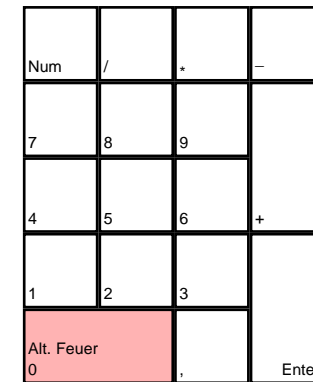

deutsches Tastaturlayout / english keyboard layout

- LMB:** Feuer
- RMB:** Alt. Feuer / Heranzoomen
- Mausrad oben:** Nächste Waffe
- Mausrad unten:** Vorige Waffe

Battlefield 1942

Land und Wasser

Esc	F1	F2	F3	F4	F5	F6	F7	F8	F9	F10	F11	F12	Druck	Rollen	Pause
-----	----	----	----	----	----	----	----	----	----	-----	-----	-----	-------	--------	-------

° ^ `	Gehe zu Position 1	Gehe zu Position 2	Gehe zu Position 3	Gehe zu Position 4	Gehe zu Position 5	Gehe zu Position 6	7	8	9	0	? _	β -	' +	=	←
Tab	Q	Beschleunigen W	E	R	T	Z Y	U	I	O	P	Ü [*	+]		
Caps	Nach links A	Bremsen/ Rückwärts S	Nach rechts D	F	G	H	J	K	L	Ö ;	Ä ' ,	#	Enter		
Shift	> \	Y Z	X	C	V	B	N	M	: <	: >	- ?	- /	Shift		
Strg	Alt									AltGr			Strg		

Einfg	Pos1	Bild ↑
Entf	Ende	Bild ↓

Num	/	*	-
7	8	9	
4	5	6	+
1	2	3	
0	.		Enter

Rampe öffnen / Tauchen / Luke zu
Rampe schließen / Auftauchen / Luke auf

deutsches Tastaturlayout / english keyboard layout

LMB: Feuer
RMB: Alt. Feuer
Maus oben/unten: Kanzel oben/unten
Maus links/rechts: Kanzel links/rechts

Battlefield 1942

Luft

deutsches Tastaturlayout / english keyboard layout

- LMB:** Feuer
- RMB:** Alt. Feuer
- Maus unten:** Nase hoch
- Maus oben:** Nase runter
- Maus links/rechts:** Rollen links/rechts