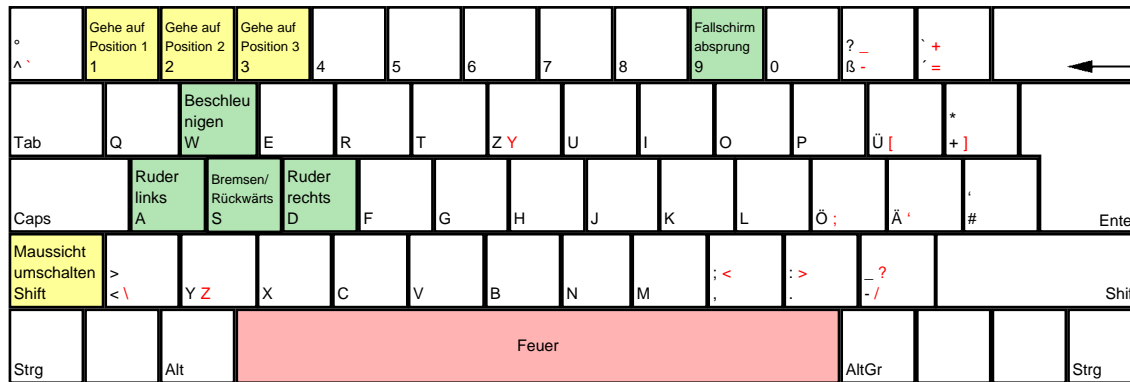

deutsches Tastaturlayout / english keyboard layout

- LMB:** Feuer
- RMB:** Alt. Feuer / Heranzoomen
- Mausrad oben:** Nächste Waffe
- Mausrad unten:** Vorige Waffe

Battlefield 1942

Land und Wasser

Esc	F1	F2	F3	F4	F5	F6	F7	F8	F9	F10	F11	F12	Druck	Rollen	Pause
-----	----	----	----	----	----	----	----	----	----	-----	-----	-----	-------	--------	-------

Einfg	Pos1	Bild ↑
Entf	Ende	Bild ↓

Num	/	*	-
7	8	9	
4	5	6	+
1	2	3	
0	.		Enter

Rampe öffnen / Tauchen / Luke zu
Rampe schließen / Auftauchen / Luke auf

deutsches Tastaturlayout / english keyboard layout

LMB: Feuer
RMB: Alt. Feuer
Maus oben/unten: Kanzel oben/unten
Maus links/rechts: Kanzel links/rechts

Battlefield 1942

Luft

deutsches Tastaturlayout / english keyboard layout

- LMB:** Feuer
- RMB:** Alt. Feuer
- Maus unten:** Nase hoch
- Maus oben:** Nase runter
- Maus links/rechts:** Rollen links/rechts