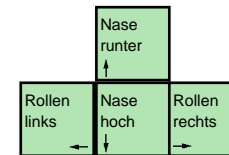

deutsches Tastaturlayout / english keyboard layout

- LMB:** Feuer
- RMB:** Alt. Feuer / Heranzoomen
- Mausrad oben:** Nächste Waffe
- Mausrad unten:** Vorige Waffe

Battlefield 1942

Land und Wasser

Esc	F1	F2	F3	F4	F5	F6	F7	F8	F9	F10	F11	F12	Druck	Rollen	Pause
-----	----	----	----	----	----	----	----	----	----	-----	-----	-----	-------	--------	-------

° ^ `	Gehe zu Position 1	Gehe zu Position 2	Gehe zu Position 3	Gehe zu Position 4	Gehe zu Position 5	Gehe zu Position 6	7	8	9	0	? _	β -	' +	=	←
Tab	Q	Beschleunigen W	E	R	T	Z Y	U	I	O	P	Ü [*	+]		
Caps	Nach links A	Bremsen/ Rückwärts S	Nach rechts D	F	G	H	J	K	L	Ö ;	Ä ' ,	#	Enter		
Shift	> \	Y Z	X	C	V	B	N	M	: <	: >	- ?	- /	Shift		
Strg	Alt									AltGr			Strg		

Einfg	Pos1	Bild ↑
Entf	Ende	Bild ↓

Num	/	*	-
7	8	9	
4	5	6	+
1	2	3	
0	.		Enter

Rampe öffnen / Tauchen / Luke zu
Rampe schließen / Auftauchen / Luke auf

deutsches Tastaturlayout / english keyboard layout

LMB: Feuer
RMB: Alt. Feuer
Maus oben/unten: Kanzel oben/unten
Maus links/rechts: Kanzel links/rechts

Battlefield 1942

Luft

deutsches Tastaturlayout / english keyboard layout

- LMB:** Feuer
- RMB:** Alt. Feuer
- Maus unten:** Nase hoch
- Maus oben:** Nase runter
- Maus links/rechts:** Rollen links/rechts