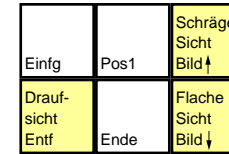

# M.A.X. 2

deutsches Tastaturlayout / [english keyboard layout](#)

**LMB:** Auswählen / Befehle / Aktion  
**RMB:** Pfad setzen / Kampfeinheiten wählen

## CHEATS taken from [dlh.net]

[maxspy] Du siehst alle Feinde, auch die Tiere  
 [maxstorage] Du bekommst die maximal Menge an Rohmaterialien  
 [maxsurvey] Du siehst alle Bodenschätze  
 [maxsuper] Maximiert die ausgewählte Einheit

## Weiter Befehle für Ansichten:

Strg-S Überblick ein/aus  
 Strg-T Status ein/aus  
 Strg-C Farben ein/aus  
 Strg-H Hits ein/aus  
 Strg-F Fog-of-War (Nebel) ein/aus  
 Strg-R Bereich ein/aus  
 Strg-A Scan ein/aus  
 Strg-G Terrain-Raster ein/aus  
 Strg-N Namen ein/aus