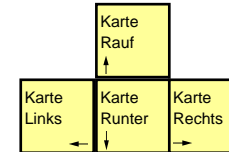

# M.A.X. 2

deutsches Tastaturlayout / [english keyboard layout](#)

**LMB:** Auswählen / Befehle / Aktion  
**RMB:** Pfad setzen / Kampfeinheiten wählen

## CHEATS taken from [dlh.net]

[maxspy] Du siehst alle Feinde, auch die Tiere  
 [maxstorage] Du bekommst die maximal Menge an Rohmaterialien  
 [maxsurvey] Du siehst alle Bodenschätze  
 [maxsuper] Maximiert die ausgewählte Einheit

## Weiter Befehle für Ansichten:

Strg-S Überblick ein/aus  
 Strg-T Status ein/aus  
 Strg-C Farben ein/aus  
 Strg-H Hits ein/aus  
 Strg-F Fog-of-War (Nebel) ein/aus  
 Strg-R Bereich ein/aus  
 Strg-A Scan ein/aus  
 Strg-G Terrain-Raster ein/aus  
 Strg-N Namen ein/aus