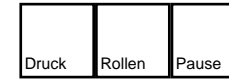

# M.A.X. 2

deutsches Tastaturlayout / [english keyboard layout](#)

**LMB:** Auswählen / Befehle / Aktion  
**RMB:** Pfad setzen / Kampfeinheiten wählen

## Weiter Befehle für Ansichten:

Strg-S Überblick ein/aus  
 Strg-T Status ein/aus  
 Strg-C Farben ein/aus  
 Strg-H Hits ein/aus  
 Strg-F Fog-of-War (Nebel) ein/aus  
 Strg-R Bereich ein/aus  
 Strg-A Scan ein/aus  
 Strg-G Terrain-Raster ein/aus  
 Strg-N Namen ein/aus