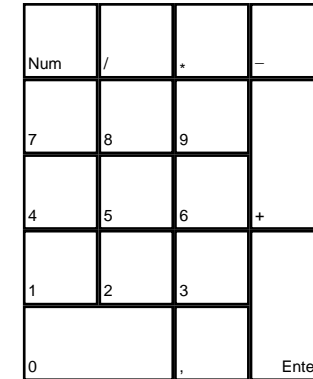

# M.A.X. 2

deutsches Tastaturlayout / [english keyboard layout](#)

**LMB:** Auswählen / Befehle / Aktion  
**RMB:** Pfad setzen / Kampfeinheiten wählen

## Weiter Befehle für Ansichten:

Strg-S Überblick ein/aus  
 Strg-T Status ein/aus  
 Strg-C Farben ein/aus  
 Strg-H Hits ein/aus  
 Strg-F Fog-of-War (Nebel) ein/aus  
 Strg-R Bereich ein/aus  
 Strg-A Scan ein/aus  
 Strg-G Terrain-Raster ein/aus  
 Strg-N Namen ein/aus