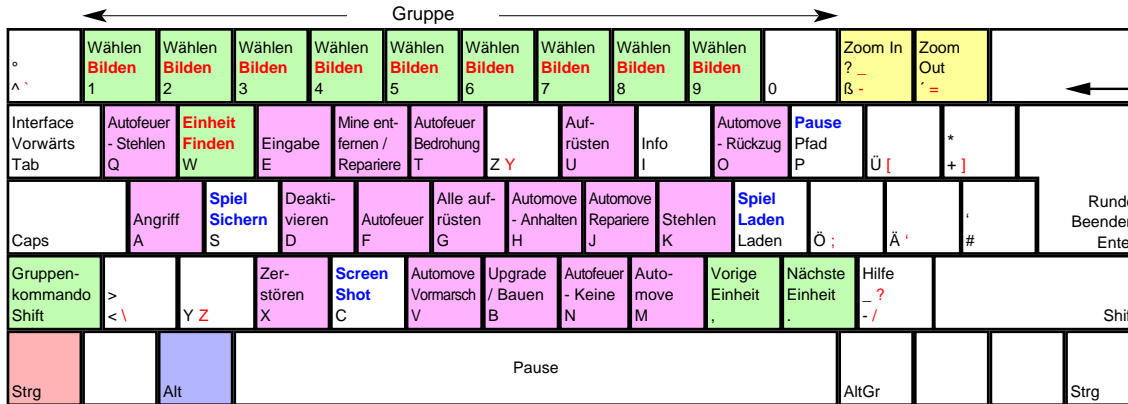

# M.A.X. 2

deutsches Tastaturlayout / [english keyboard layout](#)

**LMB:** Auswählen / Befehle / Aktion  
**RMB:** Pfad setzen / Kampfeinheiten wählen

## CHEATS taken from [dlh.net]

[maxspy] Du siehst alle Feinde, auch die Tiere  
 [maxstorage] Du bekommst die maximal Menge an Rohmaterialien  
 [maxsurvey] Du siehst alle Bodenschätze  
 [maxsuper] Maximiert die ausgewählte Einheit

## Weiter Befehle für Ansichten:

Strg-S Überblick ein/aus  
 Strg-T Status ein/aus  
 Strg-C Farben ein/aus  
 Strg-H Hits ein/aus  
 Strg-F Fog-of-War (Nebel) ein/aus  
 Strg-R Bereich ein/aus  
 Strg-A Scan ein/aus  
 Strg-G Terrain-Raster ein/aus  
 Strg-N Namen ein/aus