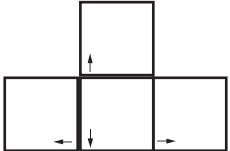

Aurora Watching

deutsches Tastaturlayout / english keyboard layout

- Move:** Umsehen
- LMB:** Waffe feuern
- Rad:** Bewegungs-Modus umschalten