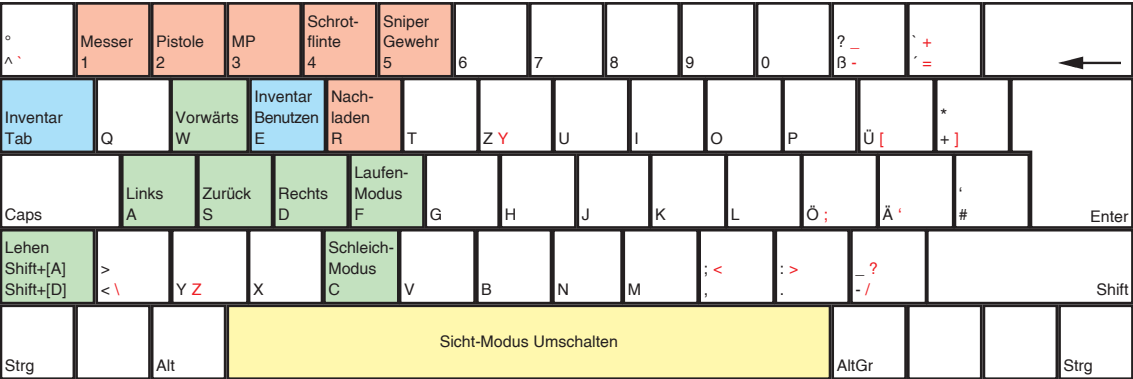

Aurora Watching

deutsches Tastaturlayout / english keyboard layout

- Move:** Umsehen
- LMB:** Waffe feuern
- Rad:** Bewegungs-Modus umschalten