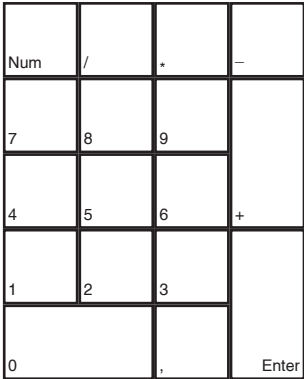

Aurora Watching

deutsches Tastaturlayout / english keyboard layout

- Move:** Umsehen
- LMB:** Waffe feuern
- Rad:** Bewegungs-Modus umschalten