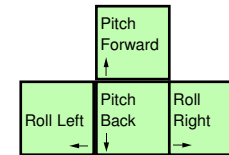

deutsches Tastaturlayout / english keyboard layout

Create Squad Einfg	Squad Screen Pos1	Vote Yes Bild ↑
Entf	Ende	Vote No Bild ↓

	↑	
←	↓	→

Num	/	*	-
7	8	9	
4	5	6	+
1	2	3	
0	.		Enter

LMB: Fire Weapon
RMB: Zoom
Wheel: Cycle Weapon

more keyboard layouts:
<http://www.keycardhq.de>

Battlefield 2 Land and See

deutsches Tastaturlayout / english keyboard layout

- Move:** Move Turret
- LMB:** Primary Fire
- RMB:** Alternate Fire

more keyboard layouts:
<http://www.keycardhq.de>

Battlefield 2 Air

deutsches Tastaturlayout / english keyboard layout

LMB: Fire
RMB: Alternate Fire

more keyboard layouts:
<http://www.keycardhq.de>

Battlefield 2 Commander

Esc	F1	F2	F3	F4	F5	F6	F7	F8	Inside View F9	Chase View F10	Front View F11	Fly-by View F12	Screen Shot Druck	Rollen	Pause
-----	----	----	----	----	----	----	----	----	-------------------	-------------------	-------------------	--------------------	----------------------	--------	-------