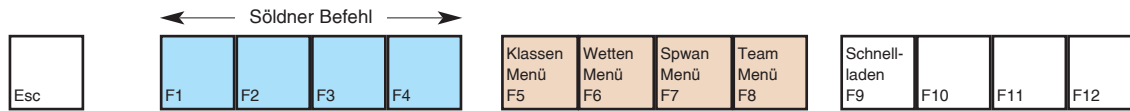

# Bet on Soldier

deutsches Tastaturlayout / english keyboard layout

- Move:** Umsehen
- LMB:** Primärfeuer
- RMB:** Sekundärfeuer
- MMB:** Ansicht wechseln
- Rad:** Waffe wechseln