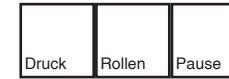

# Bet on Soldier

deutsches Tastaturlayout / english keyboard layout

- Move:** Umsehen
- LMB:** Primärfeuer
- RMB:** Sekundärfeuer
- MMB:** Ansicht wechseln
- Rad:** Waffe wechseln