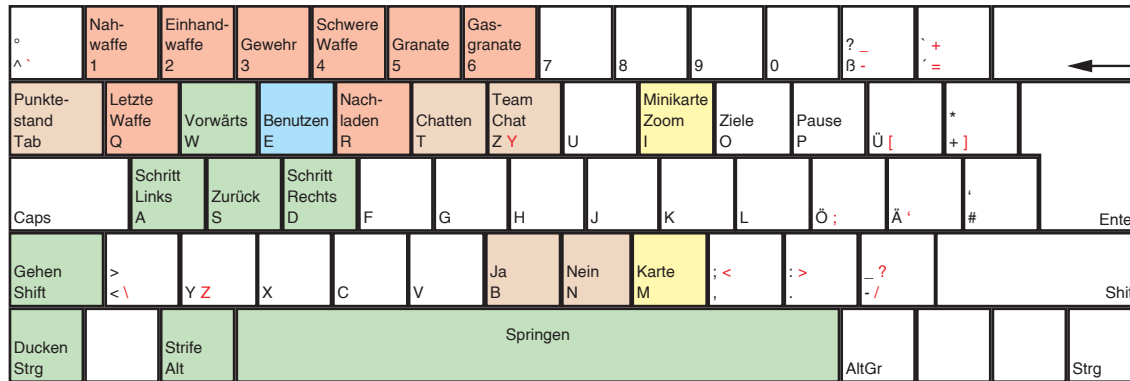

# Bet on Soldier

deutsches Tastaturlayout / english keyboard layout

- Move:** Umsehen
- LMB:** Primärfeuer
- RMB:** Sekundärfeuer
- MMB:** Ansicht wechseln
- Rad:** Waffe wechseln