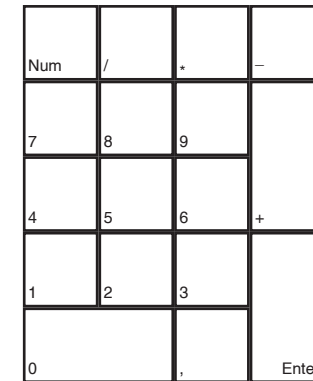

# Bet on Soldier

deutsches Tastaturlayout / english keyboard layout

- Move:** Umsehen
- LMB:** Primärfeuer
- RMB:** Sekundärfeuer
- MMB:** Ansicht wechseln
- Rad:** Waffe wechseln