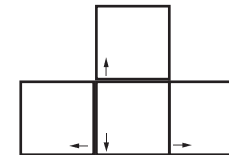

Fable

deutsches Tastaturlayout / english keyboard layout

Normal:

- LMB: Angreifen
- MMB: Abblocken / Rollen
- RMB: Abschlußbewegung / Rennen

Bogen:

- LMB: Feuer
- MMB: Abblocken / Rollen
- Rad: Zoomen
- RMB: Perspektive wechseln

Zaubern:

- LMB: Zauber 1
- MMB: Zauberpaare wechseln
- RMB: Zauber 2

Interaktion:

- LMB: Ja / Überspringen
- MMB: Minispiel Anleitungen
- RMB: Nein

more keyboard layouts:
<http://www.keycardhq.de>