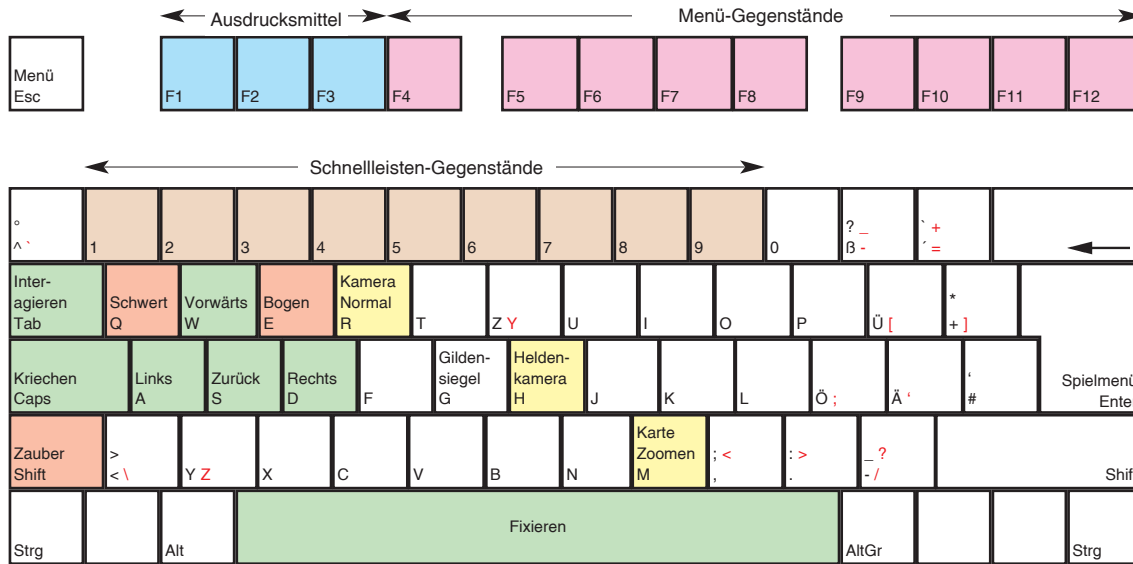

Fable

deutsches Tastaturlayout / english keyboard layout

Normal:

- LMB: Angreifen
- MMB: Abblocken / Rollen
- RMB: Abschlußbewegung / Rennen

Bogen:

- LMB: Feuer
- MMB: Abblocken / Rollen
- Rad: Zoomen
- RMB: Perspektive wechseln

Zaubern:

- LMB: Zauber 1
- MMB: Zauberpaare wechseln
- RMB: Zauber 2

Interaktion:

- LMB: Ja / Überspringen
- MMB: Minispiel Anleitungen
- RMB: Nein

more keyboard layouts:
<http://www.keycardhq.de>