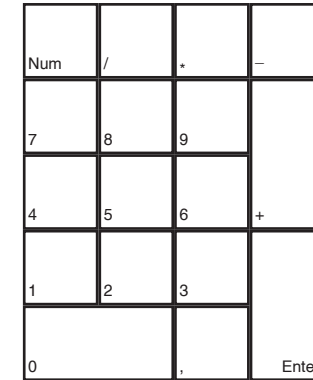

Fable

deutsches Tastaturlayout / english keyboard layout

Normal:

- LMB: Angreifen
- MMB: Abblocken / Rollen
- RMB: Abschlußbewegung / Rennen

Bogen:

- LMB: Feuer
- MMB: Abblocken / Rollen
- Rad: Zoomen
- RMB: Perspektive wechseln

Zaubern:

- LMB: Zauber 1
- MMB: Zauberpaare wechseln
- RMB: Zauber 2

Interaktion:

- LMB: Ja / Überspringen
- MMB: Minispiel Anleitungen
- RMB: Nein

more keyboard layouts:
<http://www.keycardhq.de>